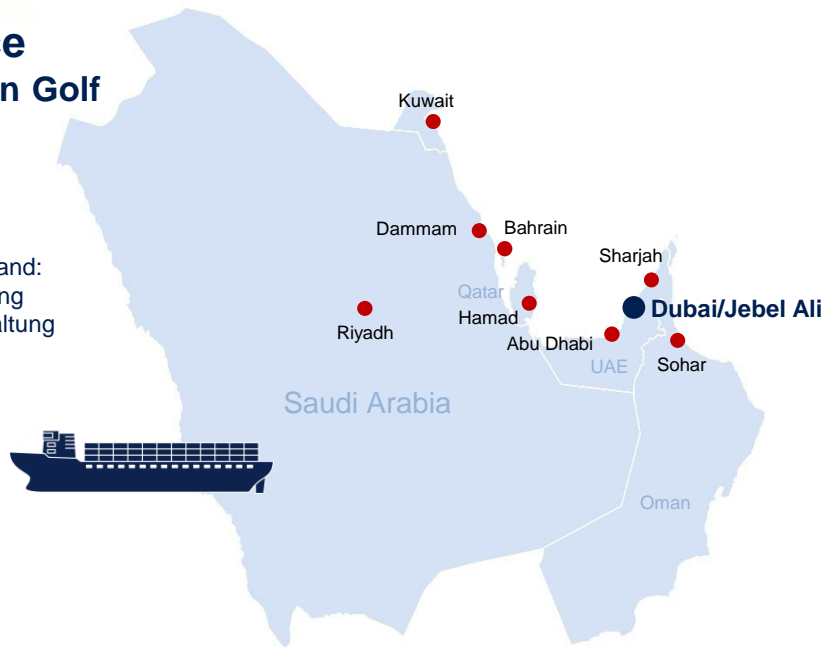

## LCL Consolidation Service nach Dubai und zum Arabischen Golf

### Ihre Vorteile auf einen Blick:

- Kurze Transitzeiten
- Hohe Flexibilität und Zuverlässigkeit
- Fester Ansprechpartner
- Durchgehende Lieferkette

POL	POD	Transitzeit	Frequenz
Bremerhaven	Jebel Ali	27 Tage	wöchentlich
Jebel Ali	Abu Dhabi	2 Tage	wöchentlich
Jebel Ali	Bahrain	3 Tage	wöchentlich
Jebel Ali	Dammam	5 Tage	wöchentlich
Jebel Ali	Hamad	5 Tage	wöchentlich
Jebel Ali	Kuwait	5 Tage	wöchentlich
Jebel Ali	Riyadh	6 Tage	wöchentlich
Jebel Ali	Sharjah	2 Tage	wöchentlich
Jebel Ali	Sohar	3 Tage	wöchentlich